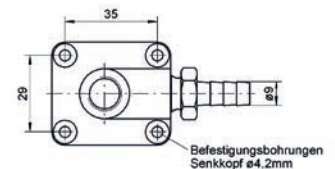

**Tonlagen & Ausführung**

GM Deutschland: a' a' d'' d''

AM Österreich: g' g' c'' c''

HM Schweiz: cis' cis' gis' gis'

SM Schweden: a' a' d'' d''

NM Niederlande: fis' fis' h' h'

BM Belgien: a' a' h' h'

**Halterung für Membran-Schallbecher Artikel-Nr. 2529-04**

Durch unseren neu entwickelten Halter aus Aluminium eloxiert wird die Montage vereinfacht. Die Becher können von einer Seite montiert und in jede Richtung fixiert werden.

**Der Halter ist auch mit den Winkelanschlussstücken Artikel Nr. 2568.14 kombinierbar.**