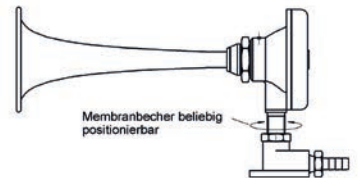

**Tonlagen & Ausführung**

GM Deutschland: a' a' d'' d''

AM Österreich: g' g' c'' c''

HM Schweiz: cis' cis' gis' gis'

SM Schweden: a' a' d'' d''

NM Niederlande: fis' fis' h' h'

BM Belgien: a' a' h' h'

**Halterung für Membran-Schallbecher Artikel-Nr. 2529-04**

Durch unseren neu entwickelten Halter aus Aluminium eloxiert wird die Montage vereinfacht. Die Becher können von einer Seite montiert und in jede Richtung fixiert werden.

**Der Halter ist auch mit den Winkelanschlussstücken Artikel Nr. 2568.14 kombinierbar.**